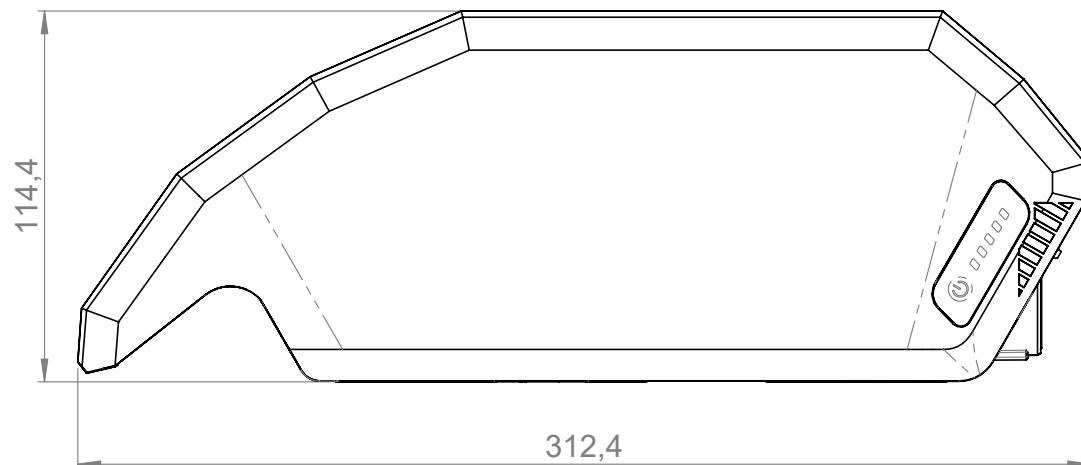

E-BIKE VISION AKKU

KOMPATIBEL ZUM BOSCH* ACTIVE (PLUS) / PERFORMANCE (CX) ANTRIEBSSYSTEM

Art.-Nr.: 10051 (20 Ah / 720 Wh)

3,7 kg