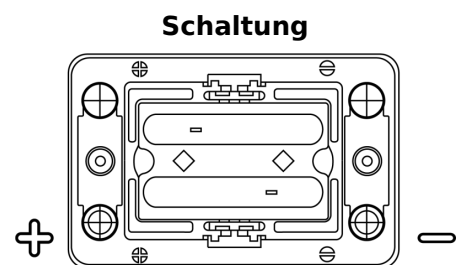

Produktübersicht

Batterien für Marine und Freizeit

Dual AGM EP450

Type	EP450
Technology	AGM
EAN/GTIN	3661024035972
Spannung	12 V
Kapazität	50.0 Ah
Kaltstartwert	750 A
Watt hour	450 Wh
Länge	260 mm
Breite	173 mm
Höhe	206 mm
Kastengröße	G34
Schaltung	ETN 1
Poltyp	SAE M 3/8"- 5/16" taper&stud
Bodenleiste	B7
Gewicht (Änderungen vorbehalten)	18.60 kg