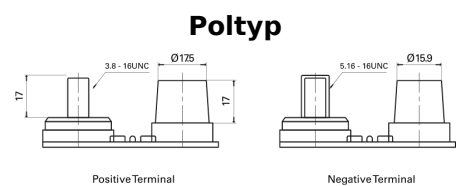

Produktübersicht

Batterien für Marine und Freizeit

Dual AGM EP450

Type	EP450
Technology	AGM
EAN/GTIN	3661024035972
Spannung	12 V
Kapazität	50.0 Ah
Kaltstartwert	750 A
Watt hour	450 Wh
Länge	260 mm
Breite	173 mm
Höhe	206 mm
Kastengröße	G34
Schaltung	ETN 1
Poltyp	SAE M 3/8"- 5/16" taper&stud
Bodenleiste	B7
Gewicht (Änderungen vorbehalten)	18.60 kg