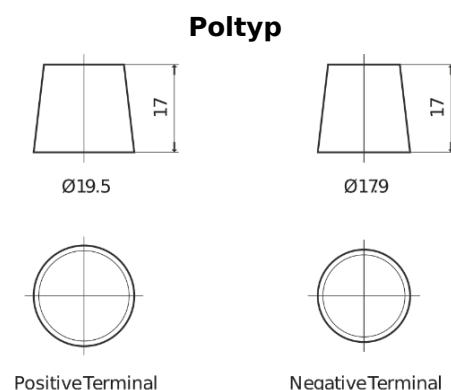

Produktübersicht

Batterien für Marine und Freizeit

Equipment GEL ES1300

Type	ES1300
Technology	GEL
EAN/GTIN	3661024035781
Spannung	12 V
Kapazität	120.0 Ah
Watt hour	1300 Wh
Länge	345 mm
Breite	171 mm
Höhe	283 mm
Kastengröße	D03
Schaltung	ETN 0
Poltyp	EN taper post
Bodenleiste	B0
Gewicht (Änderungen vorbehalten)	37.50 kg