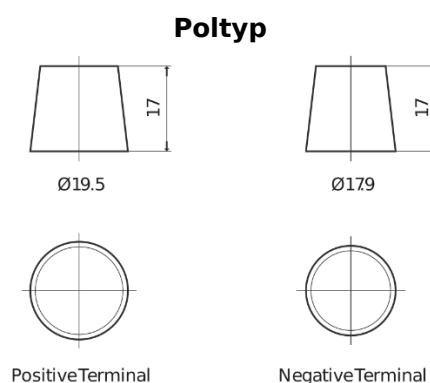

**Produktübersicht**

Batterien für Marine und Freizeit

**Dual AGM EP1200**

Type	EP1200
Technology	AGM
EAN/GTIN	3661024035958
Spannung	12 V
Kapazität	140 Ah
Kaltstartwert	700 A
Watt hour	1200 Wh
Länge	513 mm
Breite	189 mm
Höhe	223 mm
Kastengröße	D04
Schaltung	ETN 3
Poltyp	EN taper post
Bodenleiste	B0
Gewicht (Änderungen vorbehalten)	40.50 kg